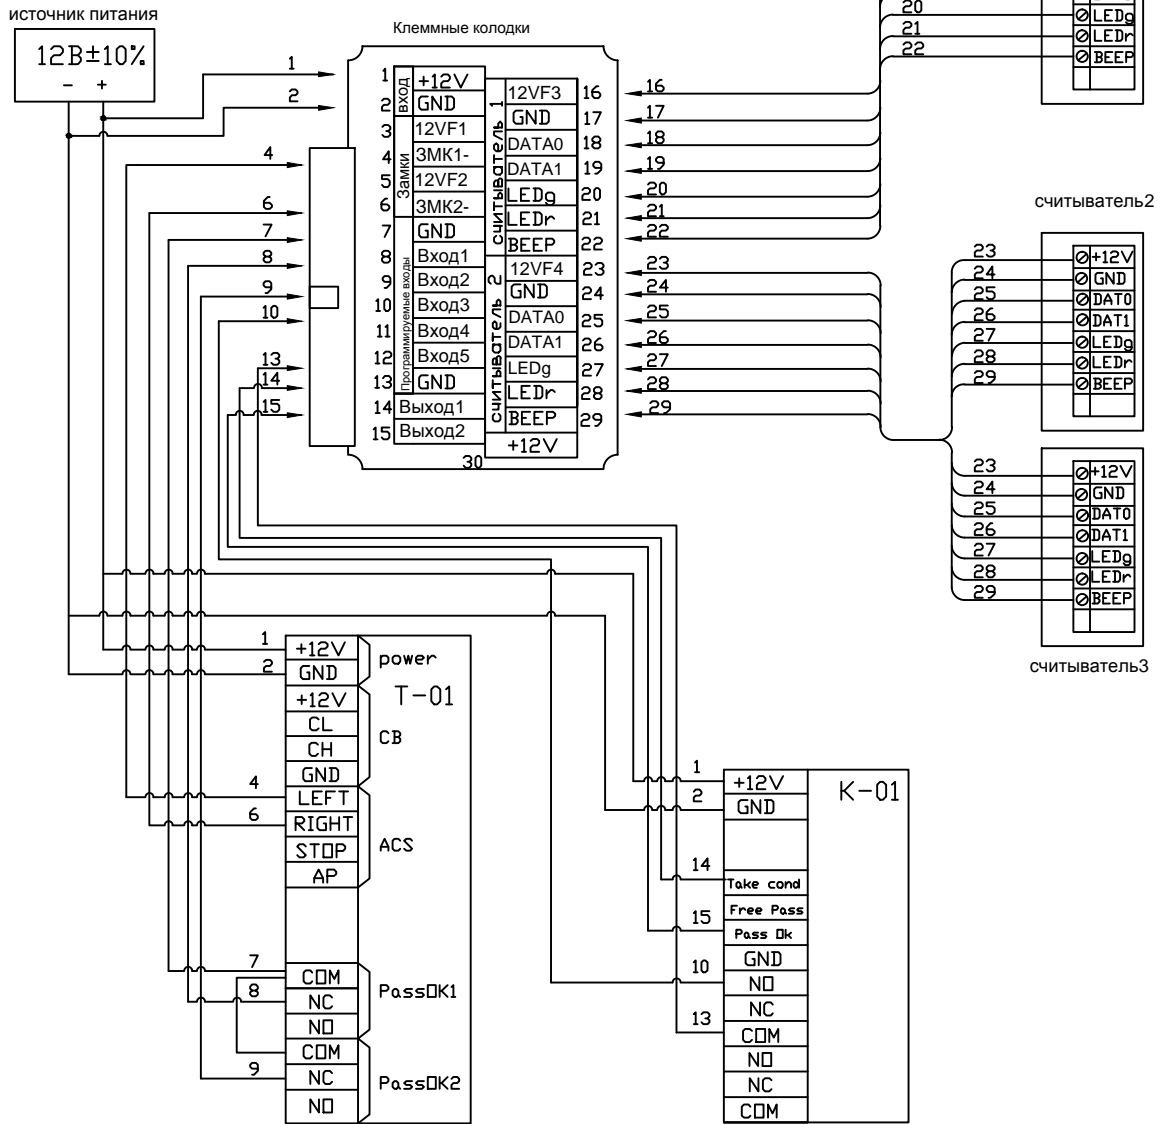

Схема электрических подключений контроллера ЭРА 2000/10000 V2 к турникетам РостЕвроСтрой С платой IB (W)

Схема электрических подключений контроллера ЭРА 2000/10000 V2 к турникетам РостЕвроСтрой С платой IB и картоприемнику (W)

Схема электрических подключений контроллера ЭРА 2000/10000 V2 к турникетам РостЕвроСтрой С платой IB (TM)

Схема электрических подключений контроллера ЭРА к турникету и картоприемнику Практика завода "Возрождение".

Схема электрических подключений контроллера ЭРА к турникетам Практика завода "Возрождение".

Подключение контроллера ЭРА-2000/10000V2 к турникетам Персо с платой CLB (W)

Подключение контроллера ЭРА-2000/10000V2 к турникетам Персо с платой CLB (TM)

Подключение контроллера к турникету. Считыватель TouchMemory

ИСТОЧНИК ПИТАНИЯ

Клеммные колодки

считыватель 1

считыватель 2

ИСТОЧНИК ПИТАНИЯ

Подключение контроллера ЭРА-2000V2 к картоприемнику Арго CR-04P