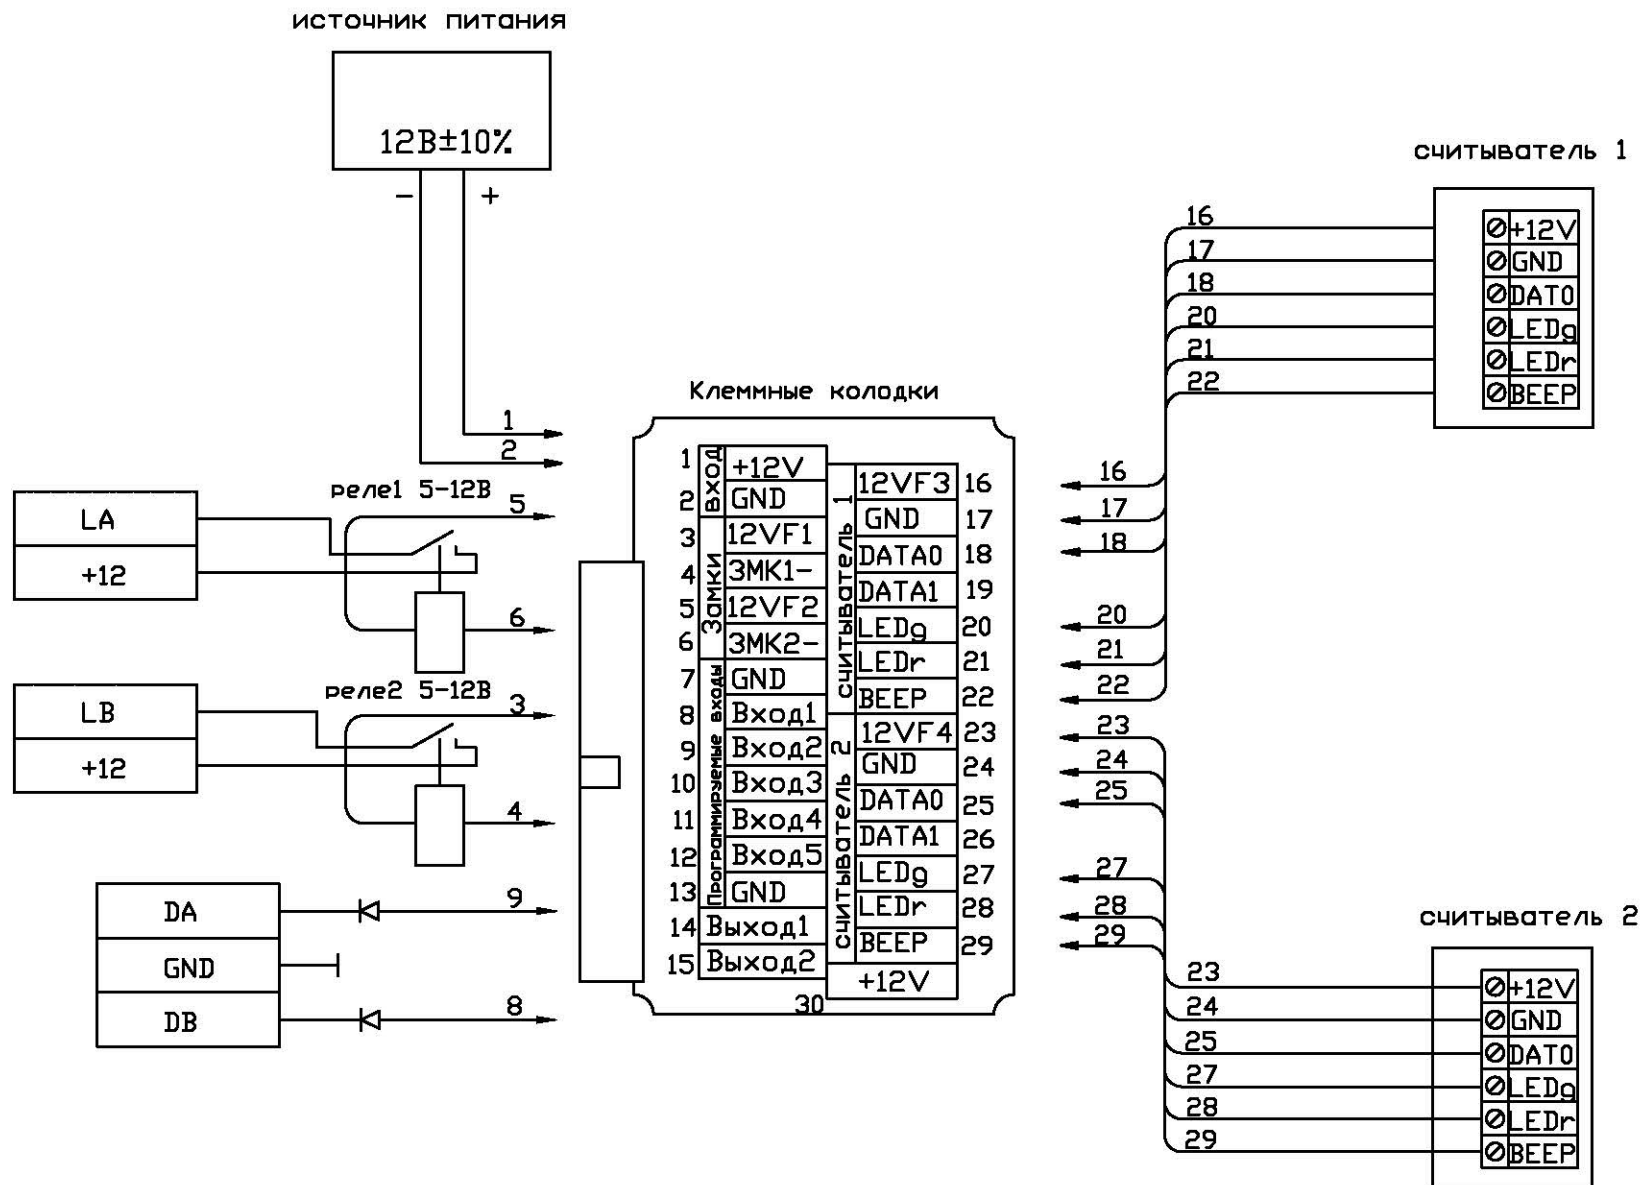

Схема электрических подключений контроллера ЭРА 2000/10000 V2 к турникетам РостЕвроСтрой С платой IB (W)

Схема электрических подключений контроллера ЭРА 2000/10000 V2 к турникетам РостЕвроСтрой С платой IB и картоприемнику (W)

Схема электрических подключений контроллера ЭРА к турникетам Практика завода "Возрождение".

Подключение контроллера ЭРА-2000/10000V2 к турникетам Персо с платой CLB (W)

Подключение контроллера ЭРА-2000/10000V2 к турникетам Персо с платой CLB (TM)

Подключение контроллера ЭРА-2000/10000V2 к турникету Персо с платой CLB и картоприемнику (W)

Подключение контроллера ЭРА-2000/10000V2 к турникетам Персо с платой CLB и картоприемнику (ТМ)

Подключение контроллера к турникету. Считыватели Wiegand26

Подключение контроллера к турникету. Считыватель TouchMemory

ИСТОЧНИК ПИТАНИЯ

Клеммные колодки

считыватель 1

считыватель 2

ИСТОЧНИК ПИТАНИЯ

Подключение контроллера ЭРА-2000V2 к картоприемнику Арго CR-04P