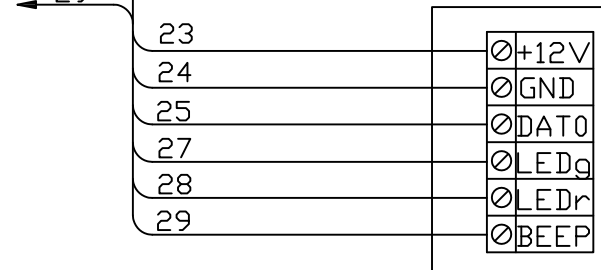

Подключение контроллера к турникету. Считыватель TouchMemory

ИСТОЧНИК ПИТАНИЯ

Клеммные колодки

считыватель 1

считыватель 2

ИСТОЧНИК ПИТАНИЯ

Подключение контроллера ЭРА-2000V2 к картоприемнику Арго CR-04P