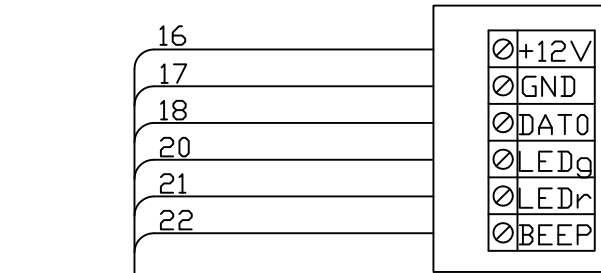

Подключение контроллера ЭРА-2000/10000V2 к турникету Персо с платой CLB и картоприемнику (W)

Подключение контроллера ЭРА-2000/10000V2 к турникетам Персо с платой CLB и картоприемнику (ТМ)

Подключение контроллера к турникету. Считыватели Wiegand26

Подключение контроллера к турникету. Считыватель TouchMemory

ИСТОЧНИК ПИТАНИЯ

Клеммные колодки

считыватель 1

считыватель 2

ИСТОЧНИК ПИТАНИЯ

Подключение контроллера ЭРА-2000V2 к картоприемнику Арго CR-04P