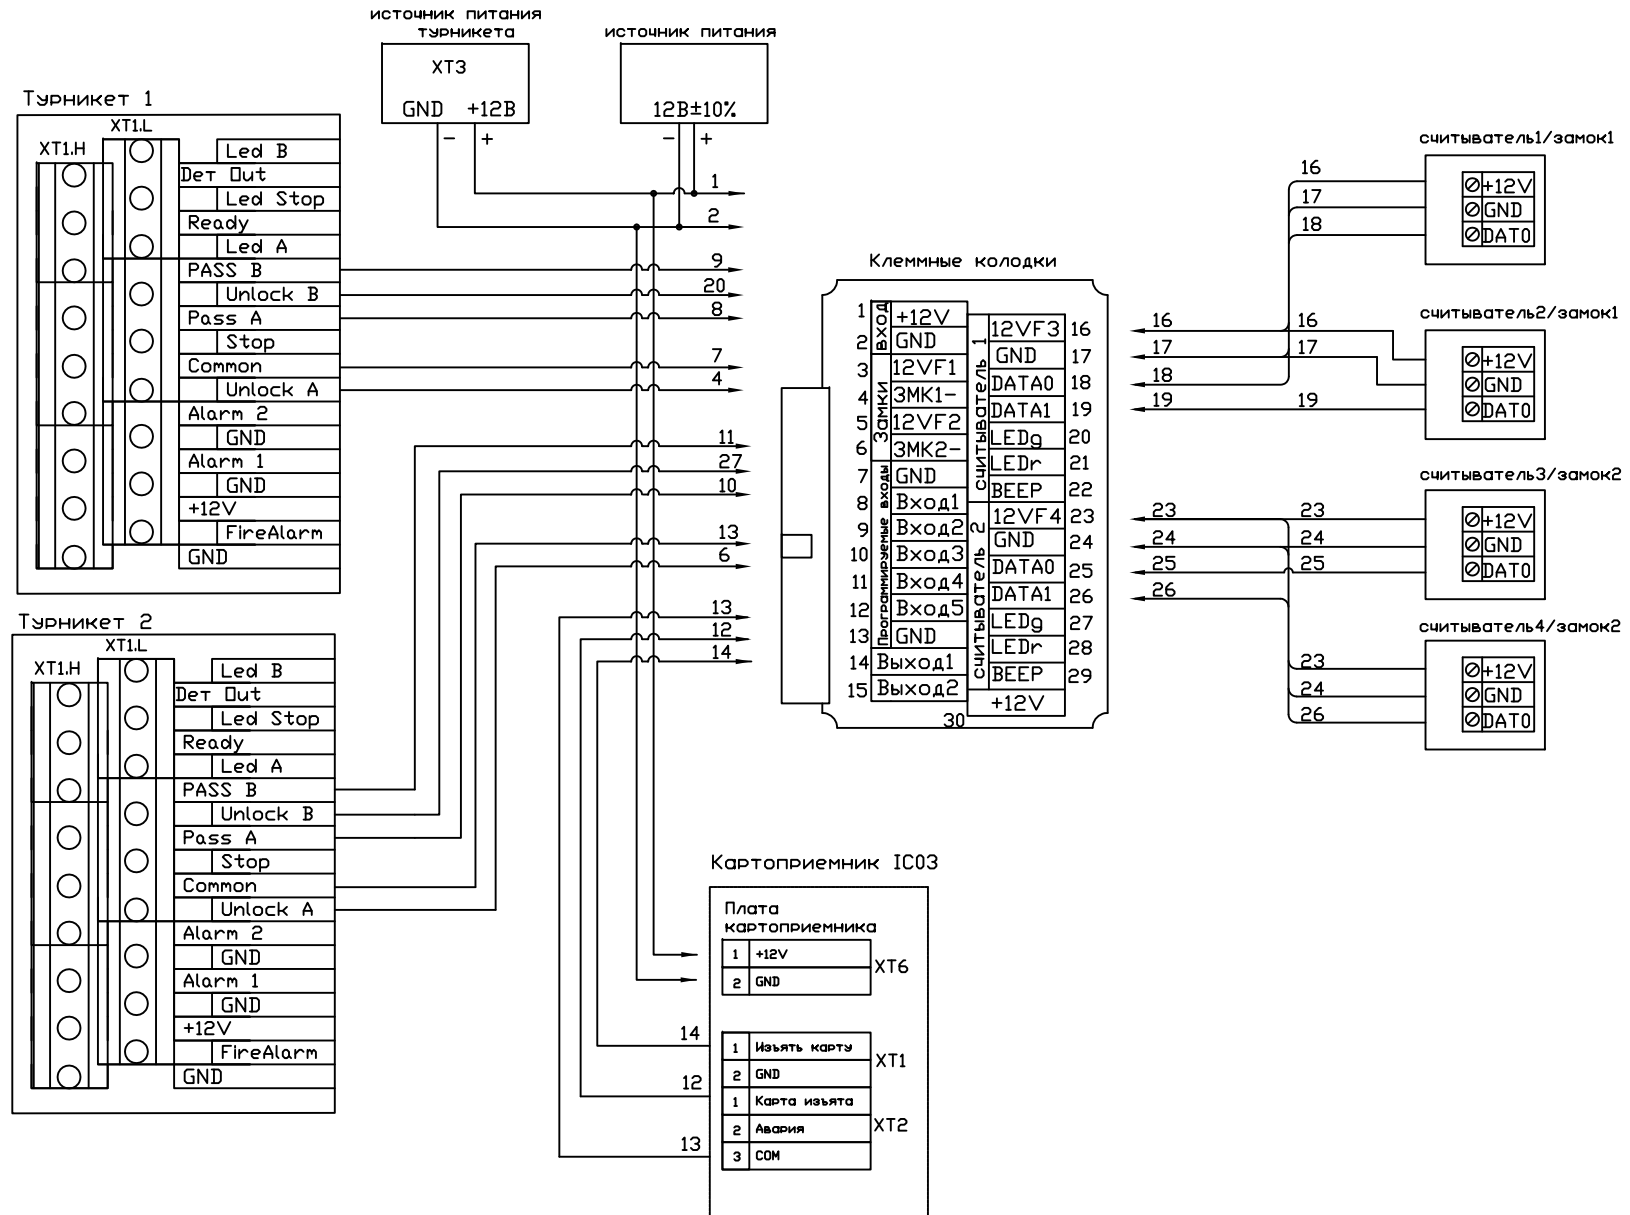

Схема электрических подключений контроллера ЭРА 2000/10000 V2 к турникетам РостЕвроСтрой С платой IB (W)

Схема электрических подключений контроллера ЭРА 2000/10000 V2 к турникетам РостЕвроСтрой С платой IB и картоприемнику (W)

Схема электрических подключений контроллера ЭРА к турникетам Практика завода "Возрождение".

Подключение контроллера ЭРА-2000/10000V2 к турникетам Персо с платой CLB (W)

Подключение контроллера ЭРА-2000/10000V2 к турникетам Персо с платой CLB (TM)

Подключение контроллера ЭРА-2000/10000V2 к турникету Персо с платой CLB и картоприемнику (W)

Подключение контроллера ЭРА-2000/10000V2 к турникетам Персо с платой CLB и картоприемнику (ТМ)

Подключение контроллера к турникету. Считыватели Wiegand26

Подключение контроллера к турникету. Считыватель TouchMemory

ИСТОЧНИК ПИТАНИЯ

Клеммные колодки

считыватель 1

считыватель 2

ИСТОЧНИК ПИТАНИЯ

Подключение контроллера ЭРА-2000V2 к картоприемнику Арго CR-04P