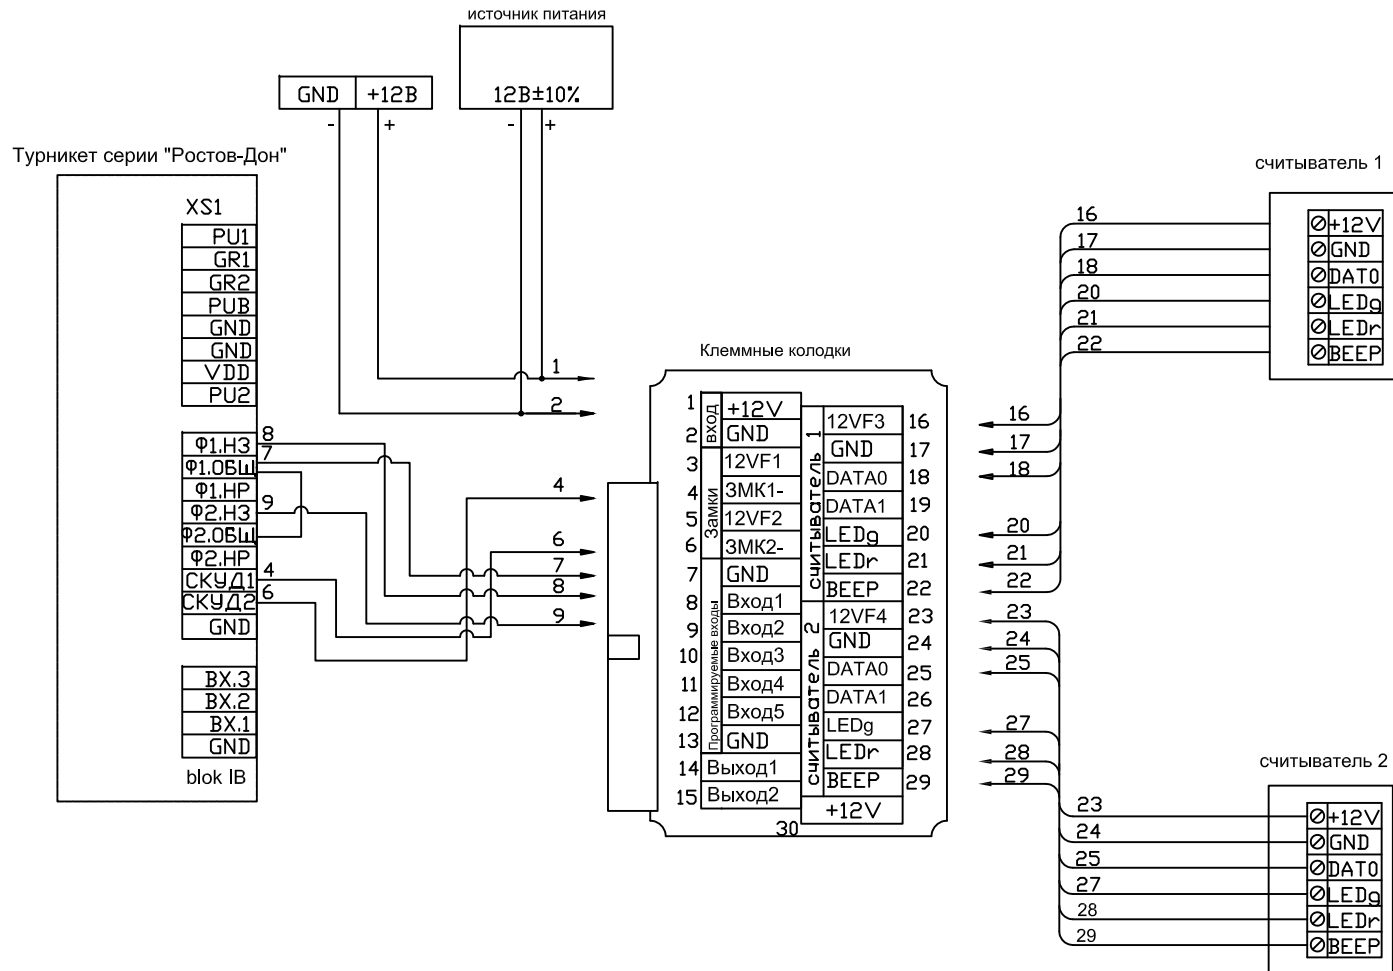

Схема электрических подключений контроллера ЭРА 2000/10000 V2 к турникетам РостЕвроСтрой С платой IB (W)

Схема электрических подключений контроллера ЭРА 2000/10000 V2 к турникетам РостЕвроСтрой С платой IB и картоприемнику (W)

Схема электрических подключений контроллера ЭРА 2000/10000 V2 к турникетам РостЕвроСтрой С платой IB (TM)

Схема электрических подключений контроллера ЭРА к турникету и картоприемнику Практика завода "Возрождение".

Схема электрических подключений контроллера ЭРА к турникетам Практика завода "Возрождение".

Подключение контроллера ЭРА-2000/10000V2 к турникетам Персо с платой CLB (W)

Подключение контроллера ЭРА-2000/10000V2 к турникетам Персо с платой CLB (TM)

Подключение контроллера к турникету. Считыватель TouchMemory

ИСТОЧНИК ПИТАНИЯ

Клеммные колодки

считыватель 1

считыватель 2

ИСТОЧНИК ПИТАНИЯ

Подключение контроллера ЭРА-2000V2 к картоприемнику Арго CR-04P