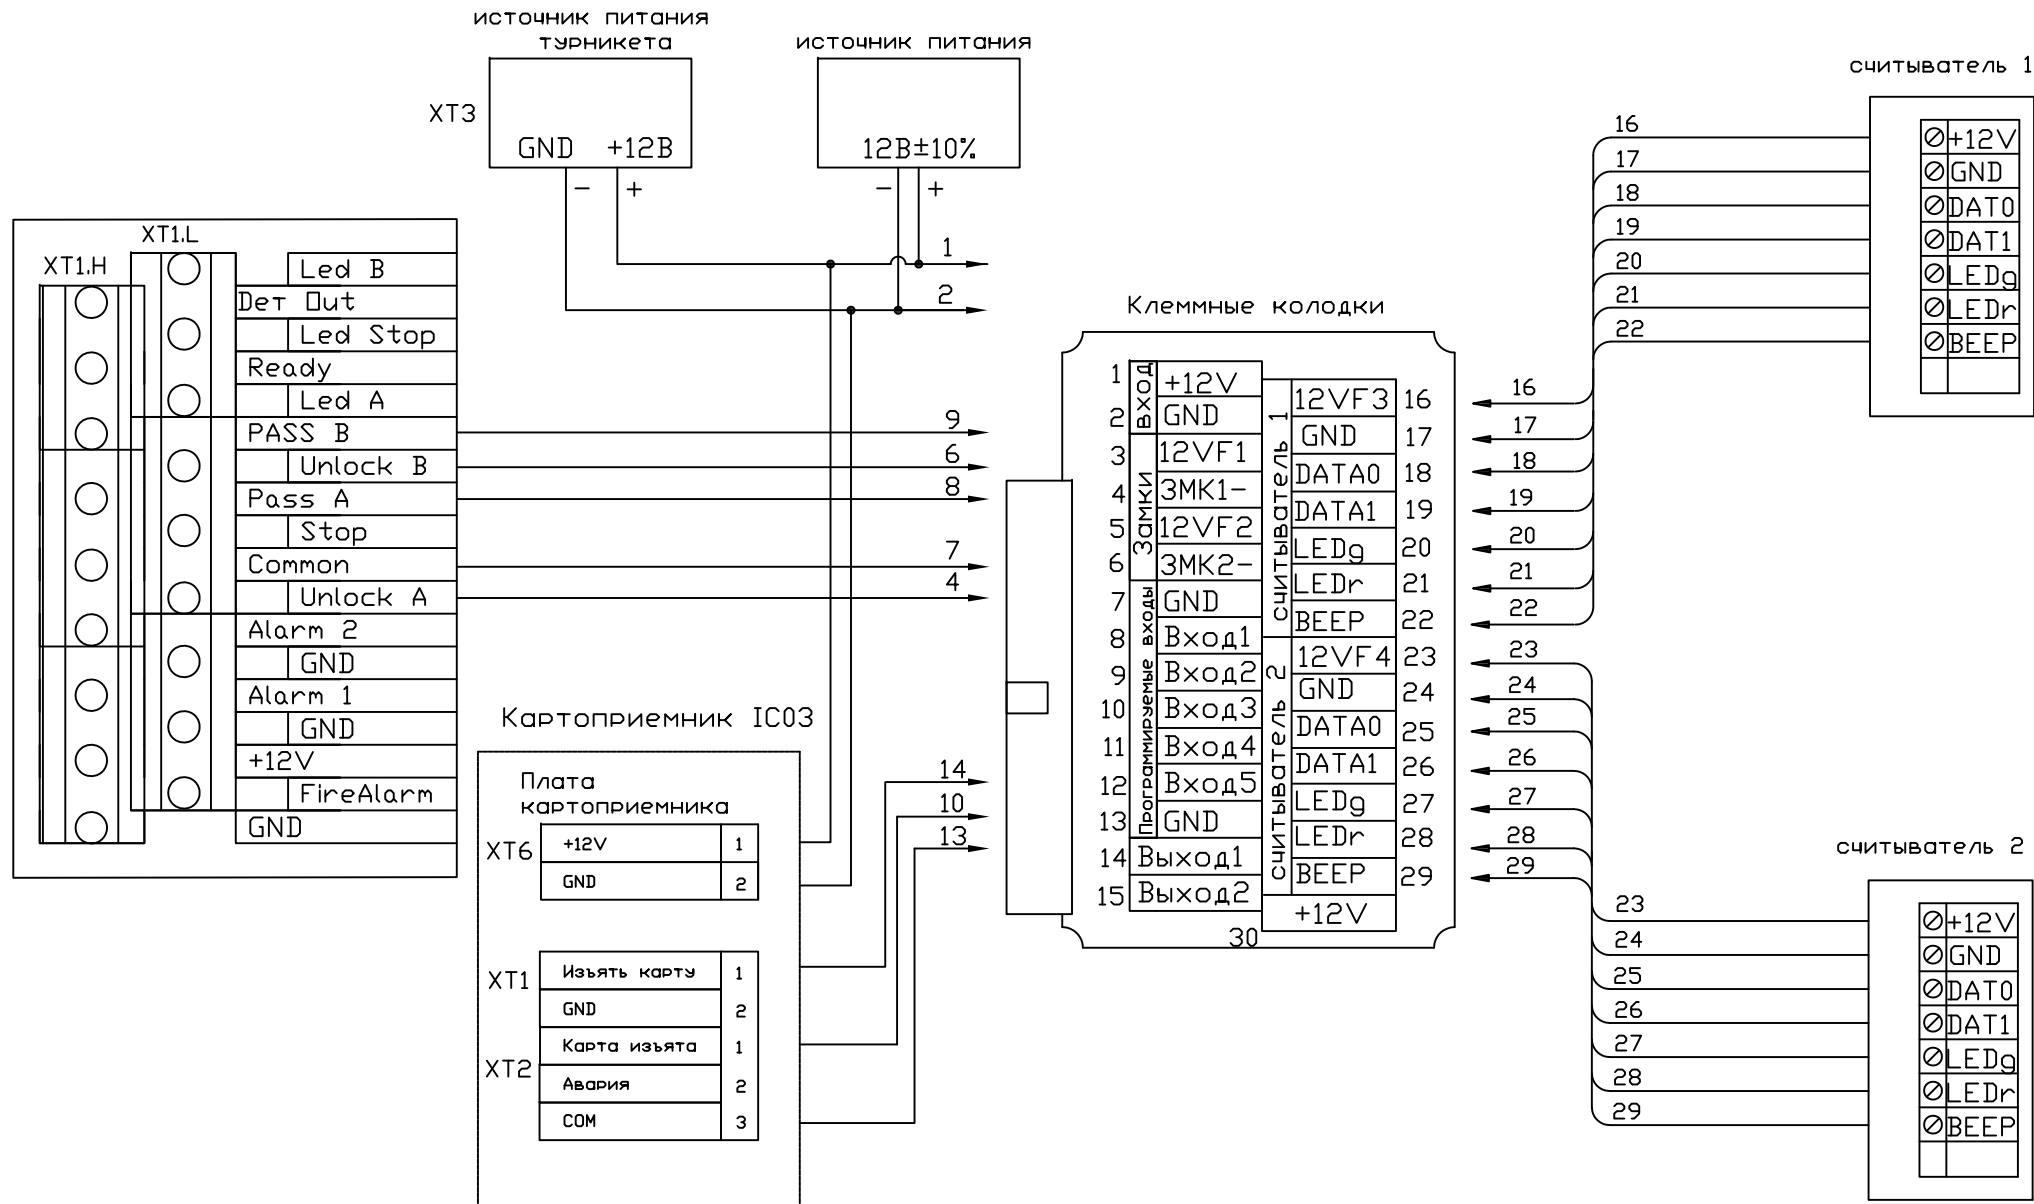

Схема электрических подключений контроллера ЭРА 2000/10000 V2 к турникетам РостЕвроСтрой С платой IB (W)

Схема электрических подключений контроллера ЭРА 2000/10000 V2 к турникетам РостЕвроСтрой С платой IB и картоприемнику (W)

Схема электрических подключений контроллера ЭРА к турникетам Практика завода "Возрождение".

Подключение контроллера ЭРА-2000/10000V2 к турникетам Персо с платой CLB (W)

Подключение контроллера ЭРА-2000/10000V2 к турникетам Персо с платой CLB (TM)

Подключение контроллера ЭРА-2000/10000V2 к турникету Персо с платой CLB и картоприемнику (W)

Подключение контроллера ЭРА-2000/10000V2 к турникетам Персо с платой CLB и картоприемнику (ТМ)

Подключение контроллера к турникету. Считыватели Wiegand26

Подключение контроллера к турникету. Считыватель TouchMemory

ИСТОЧНИК ПИТАНИЯ

Клеммные колодки

считыватель 1

считыватель 2

ИСТОЧНИК ПИТАНИЯ

Подключение контроллера ЭРА-2000V2 к картоприемнику Арго CR-04P