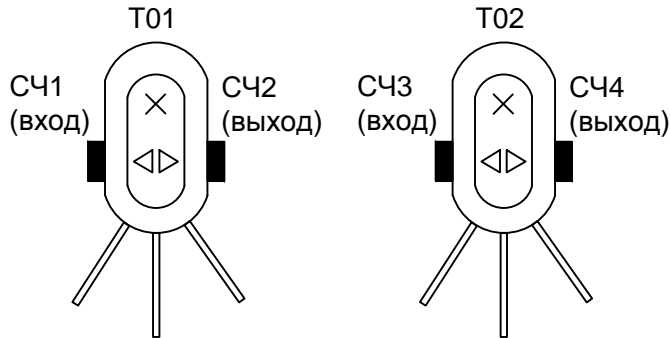

Схема электрических подключений контроллера ЭРА 2000/10000 V2 к турникетам РостЕвроСтрой С платой IB (W)

Схема электрических подключений контроллера ЭРА 2000/10000 V2 к турникетам РостЕвроСтрой С платой IB и картоприемнику (W)

Схема электрических подключений контроллера ЭРА 2000/10000 V2 к турникетам РостЕвроСтрой С платой IB (TM)

Схема электрических подключений контроллера ЭРА к турникету и картоприемнику Практика завода "Возрождение".

Схема электрических подключений контроллера ЭРА к турникетам Практика завода "Возрождение".

Подключение контроллера ЭРА-2000/10000V2 к турникетам Персо с платой CLB (W)

Подключение контроллера ЭРА-2000/10000V2 к турникетам Персо с платой CLB (TM)

Подключение контроллера к турникету. Считыватель TouchMemory

ИСТОЧНИК ПИТАНИЯ

Клеммные колодки

считыватель 1

считыватель 2

ИСТОЧНИК ПИТАНИЯ

Подключение контроллера ЭРА-2000V2 к картоприемнику Арго CR-04P