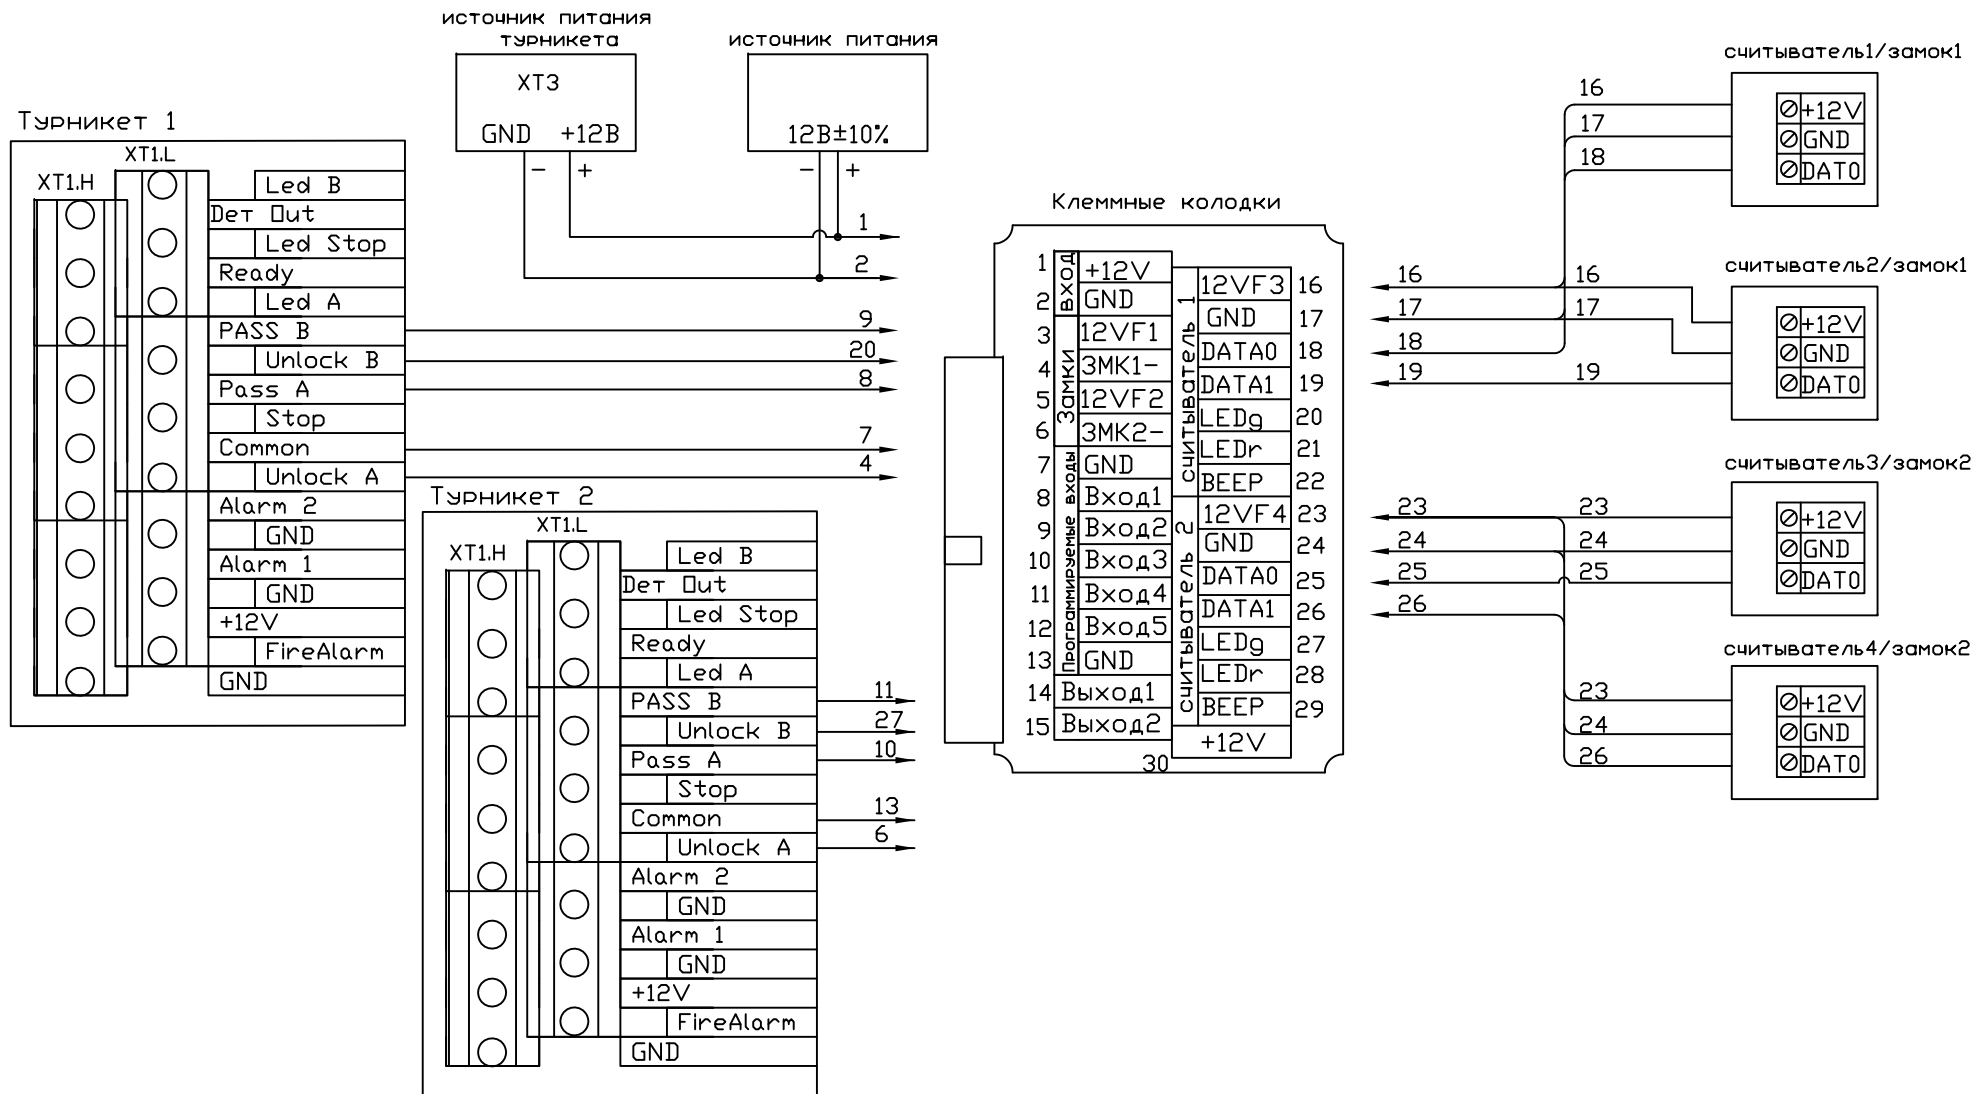

Схема электрических подключений контроллера ЭРА 2000/10000 V2 к турникетам РостЕвроСтрой С платой IB (W)

Схема электрических подключений контроллера ЭРА 2000/10000 V2 к турникетам РостЕвроСтрой С платой IB и картоприемнику (W)

Схема электрических подключений контроллера ЭРА 2000/10000 V2 к турникетам РостЕвроСтрой С платой IB (TM)

Схема электрических подключений контроллера ЭРА к турникету и картоприемнику Практика завода "Возрождение".

Схема электрических подключений контроллера ЭРА к турникетам Практика завода "Возрождение".

Подключение контроллера ЭРА-2000/10000V2 к турникетам Персо с платой CLB (W)

Подключение контроллера ЭРА-2000/10000V2 к турникетам Персо с платой CLB (TM)

Подключение контроллера к турникету. Считыватель TouchMemory

ИСТОЧНИК ПИТАНИЯ

Клеммные колодки

считыватель 1

считыватель 2

ИСТОЧНИК ПИТАНИЯ

Подключение контроллера ЭРА-2000V2 к картоприемнику Арго CR-04P