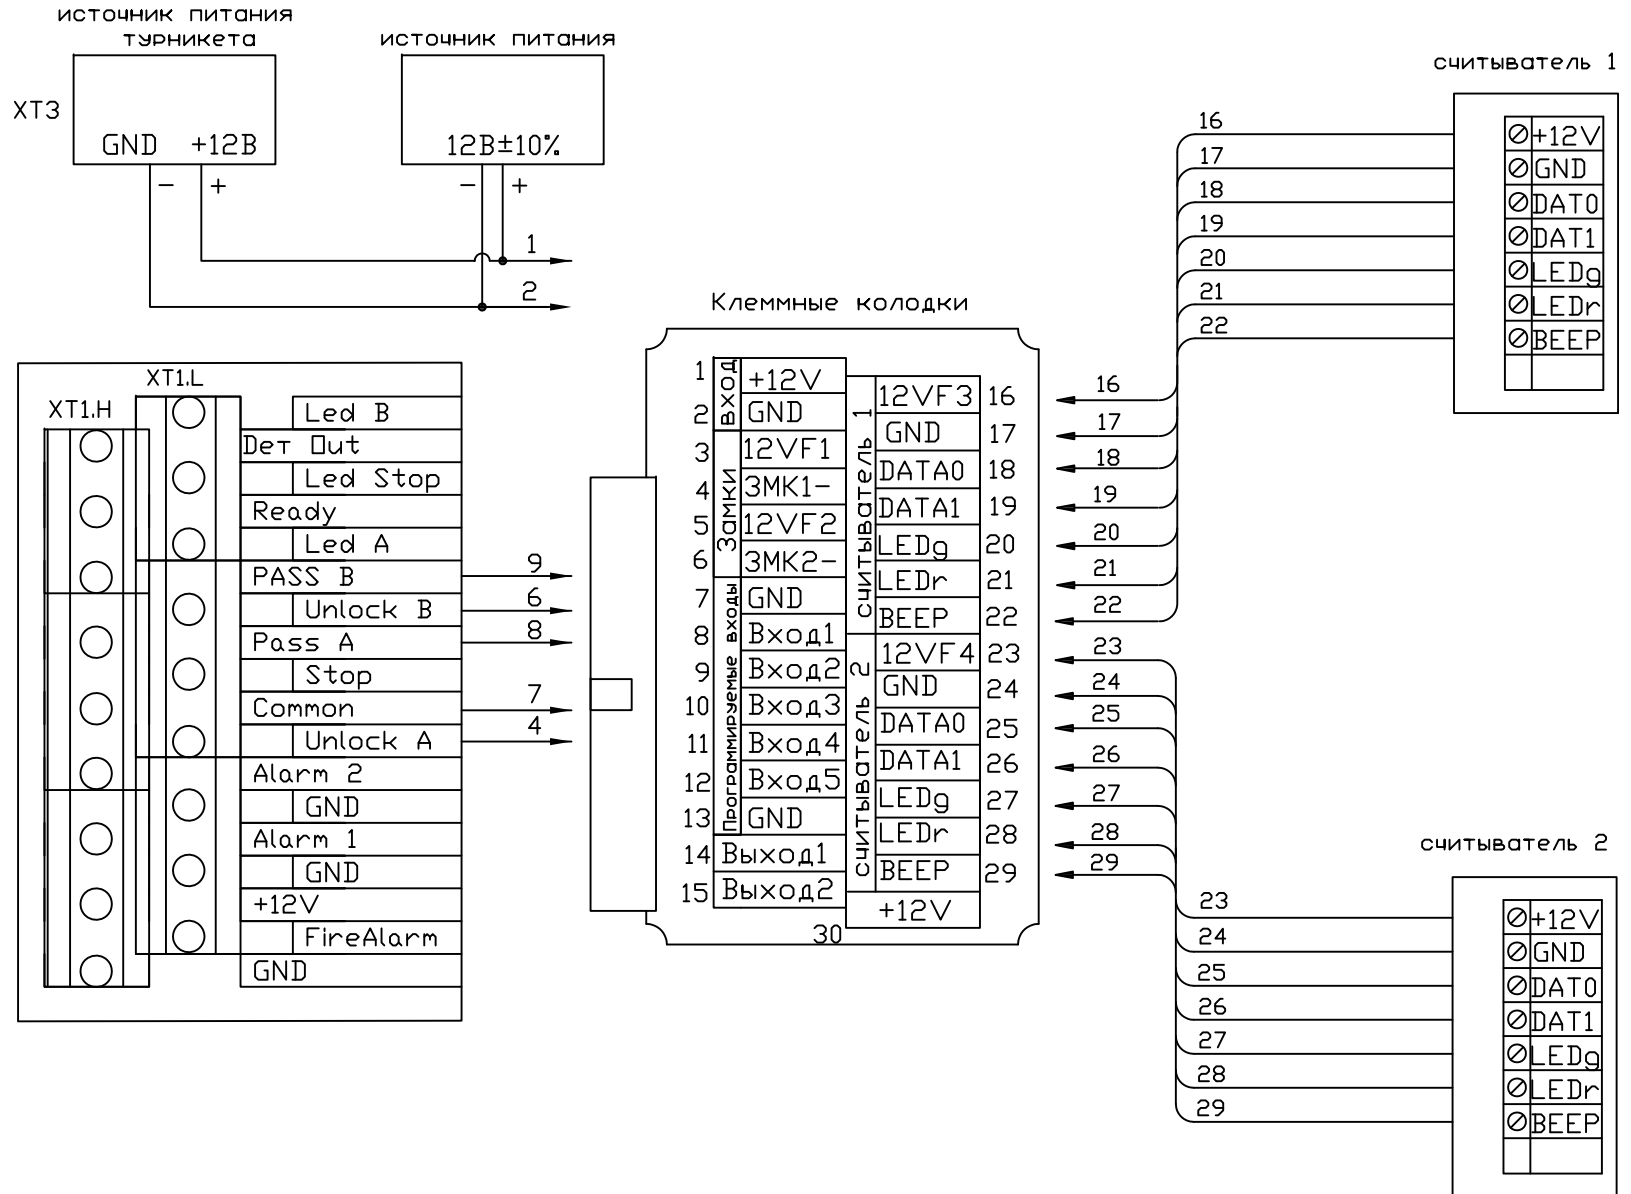

Схема электрических подключений контроллера ЭРА 2000/10000 V2 к турникетам РостЕвроСтрой С платой IB (W)

Схема электрических подключений контроллера ЭРА 2000/10000 V2 к турникетам РостЕвроСтрой С платой IB и картоприемнику (W)

Схема электрических подключений контроллера ЭРА 2000/10000 V2 к турникетам РостЕвроСтрой С платой IB (TM)

Схема электрических подключений контроллера ЭРА к турникету и картоприемнику Практика завода "Возрождение".

Схема электрических подключений контроллера ЭРА к турникетам Практика завода "Возрождение".

Подключение контроллера ЭРА-2000/10000V2 к турникетам Персо с платой CLB (W)

Подключение контроллера ЭРА-2000/10000V2 к турникетам Персо с платой CLB (TM)

Подключение контроллера ЭРА-2000/10000V2 к турникету Персо с платой CLB и картоприемнику (W)

Подключение контроллера ЭРА-2000/10000V2 к турникетам Персо с платой CLB и картоприемнику (ТМ)

Подключение контроллера к турникету. Считыватели Wiegand26