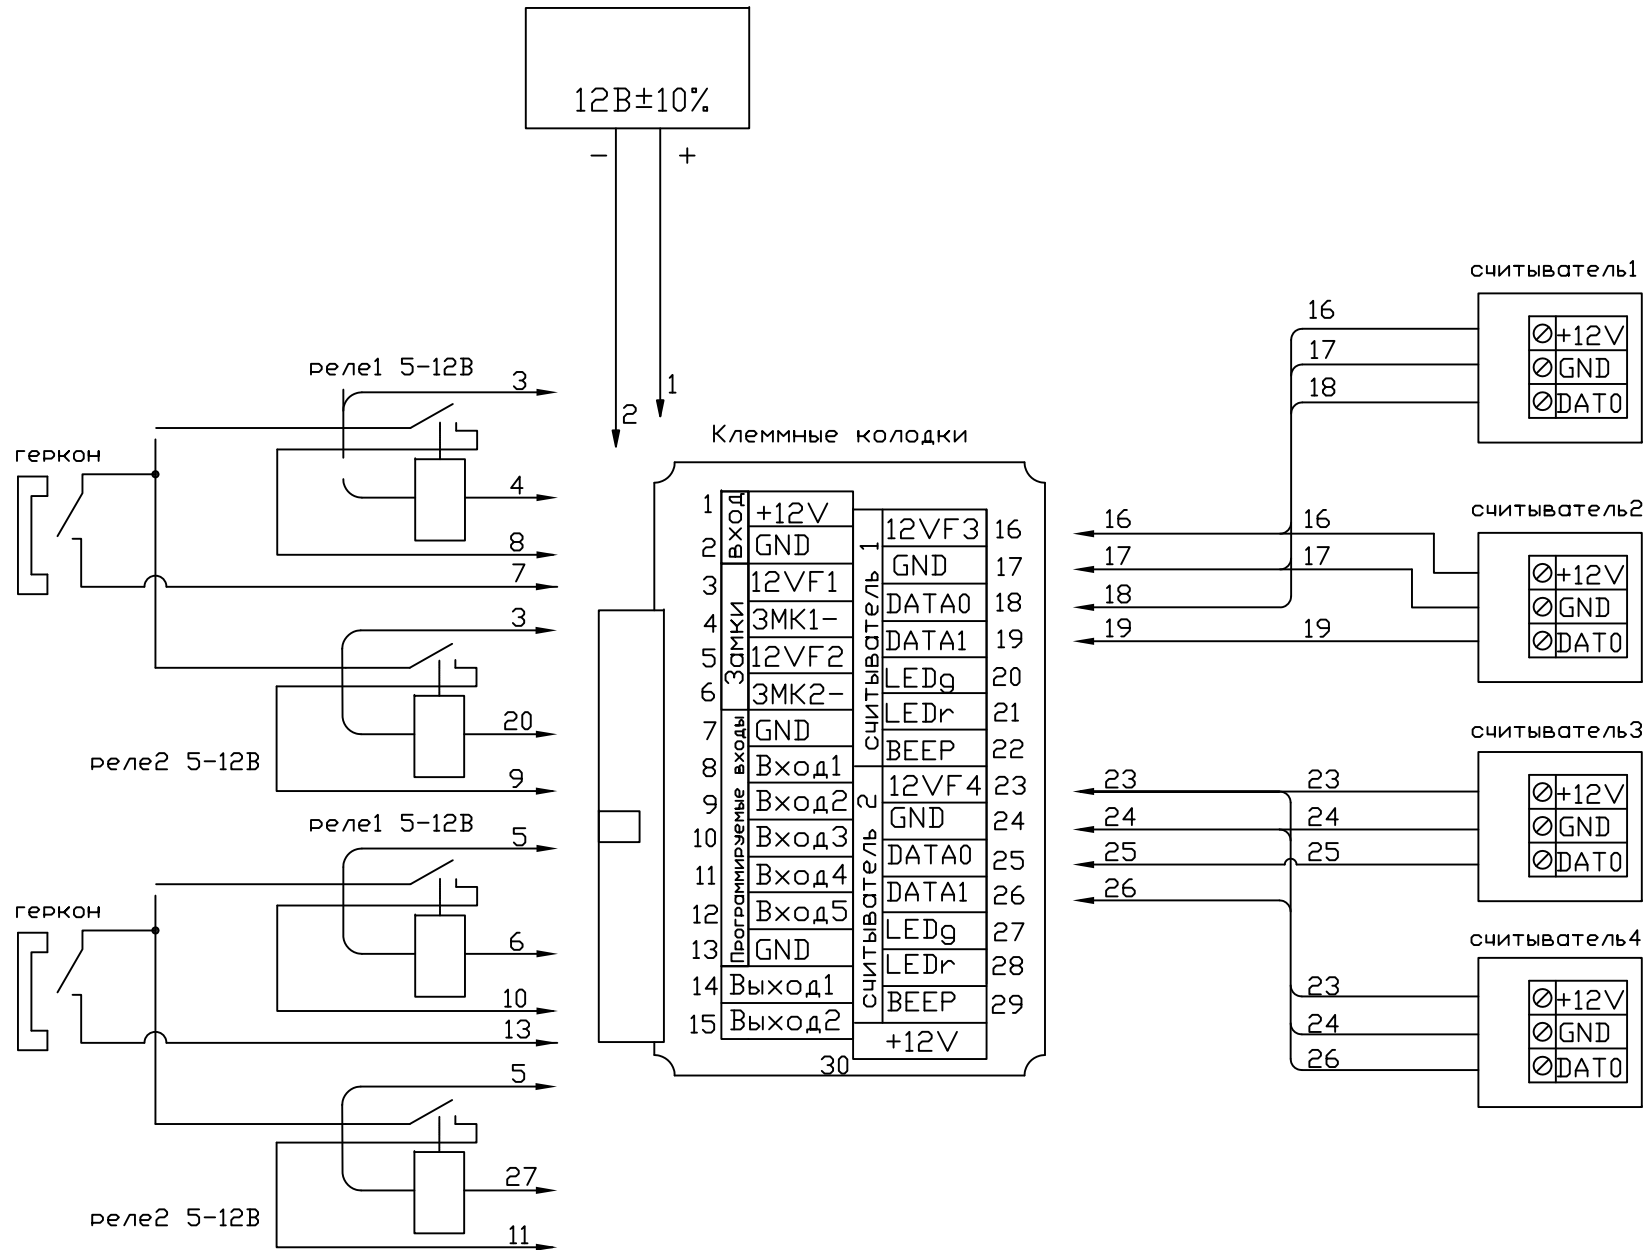

Схема электрических подключений контроллера ЭРА 2000/10000 V2 к турникетам РостЕвроСтрой С платой IB (W)

Схема электрических подключений контроллера ЭРА 2000/10000 V2 к турникетам РостЕвроСтрой С платой IB и картоприемнику (W)

Схема электрических подключений контроллера ЭРА к турникетам Практика завода "Возрождение".

Подключение контроллера ЭРА-2000/10000V2 к турникетам Персо с платой CLB (W)

Подключение контроллера ЭРА-2000/10000V2 к турникетам Персо с платой CLB (TM)

Подключение контроллера к турникету. Считыватель TouchMemory

ИСТОЧНИК ПИТАНИЯ

Клеммные колодки

считыватель 1

считыватель 2

ИСТОЧНИК ПИТАНИЯ

Подключение контроллера ЭРА-2000V2 к картоприемнику Арго CR-04P