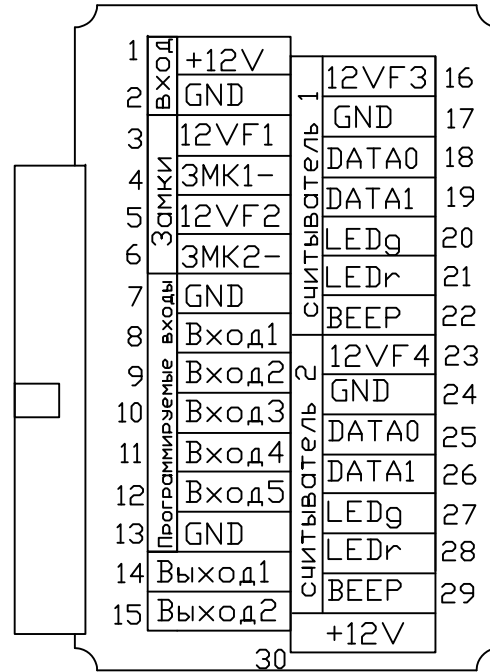

Схема электрических подключений контроллера ЭРА 2000/10000 V2 к турникетам РостЕвроСтрой С платой IB (W)

Схема электрических подключений контроллера ЭРА 2000/10000 V2 к турникетам РостЕвроСтрой С платой IB и картоприемнику (W)

Схема электрических подключений контроллера ЭРА 2000/10000 V2 к турникетам РостЕвроСтрой С платой IB (TM)

Схема электрических подключений контроллера ЭРА к турникету и картоприемнику Практика завода "Возрождение".

Подключение контроллера ЭРА-2000/10000V2 к турникету Персо с платой CLB и картоприемнику (W)

Подключение контроллера ЭРА-2000/10000V2 к турникетам Персо с платой CLB и картоприемнику (ТМ)

Подключение контроллера к турникету. Считыватели Wiegand26

Подключение контроллера к турникету. Считыватель TouchMemory

ИСТОЧНИК ПИТАНИЯ

Клеммные колодки

считыватель 1

считыватель 2

ИСТОЧНИК ПИТАНИЯ

Подключение контроллера ЭРА-2000V2 к картоприемнику Арго CR-04P