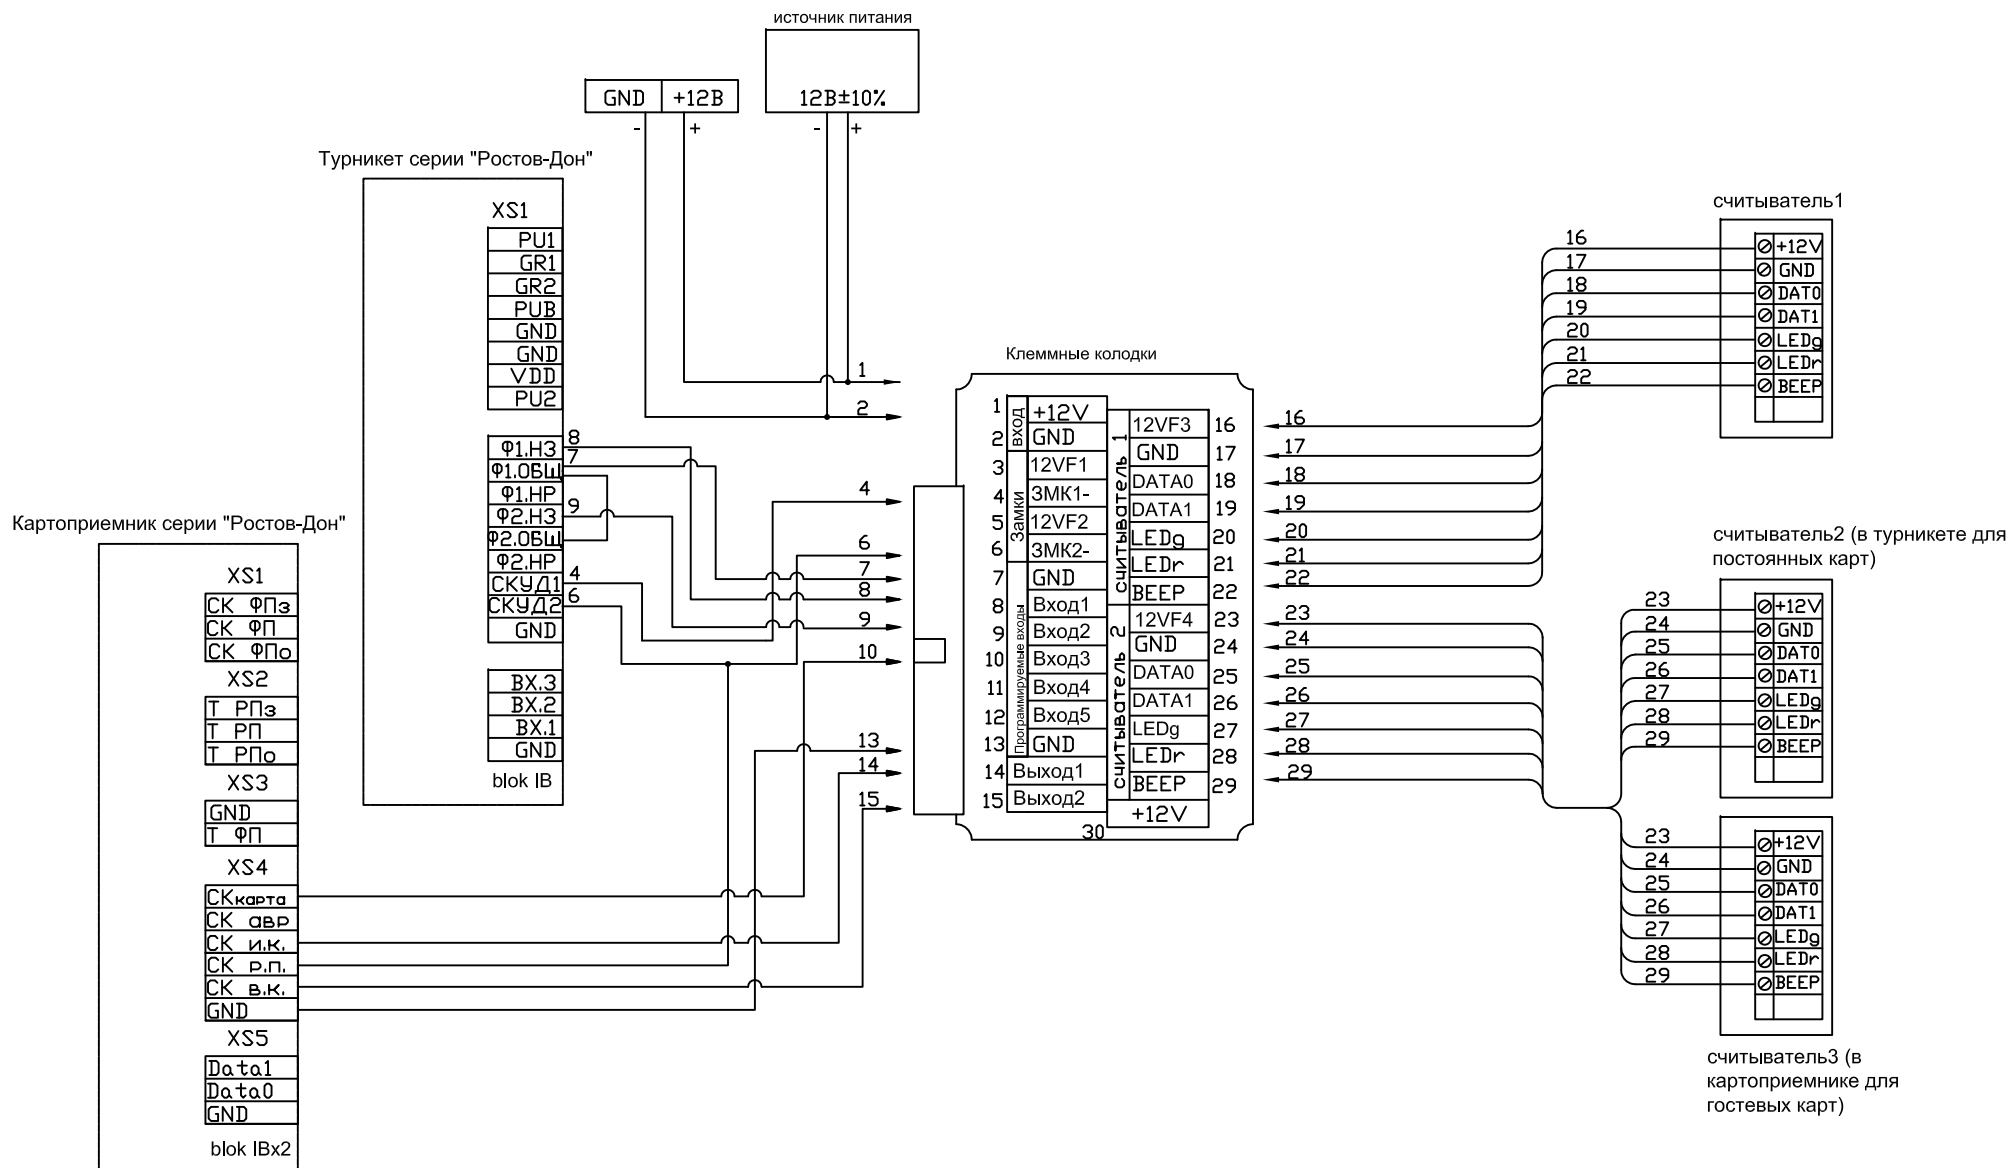

Схема электрических подключений контроллера ЭРА 2000/10000 V2 к турникетам РостЕвроСтрой С платой IB (W)

Схема электрических подключений контроллера ЭРА 2000/10000 V2 к турникетам РостЕвроСтрой С платой IB и картоприемнику (W)

Схема электрических подключений контроллера ЭРА 2000/10000 V2 к турникетам РостЕвроСтрой С платой IB (TM)

Схема электрических подключений контроллера ЭРА к турникету и картоприемнику Практика завода "Возрождение".

Схема электрических подключений контроллера ЭРА к турникетам Практика завода "Возрождение".

Подключение контроллера ЭРА-2000/10000V2 к турникетам Персо с платой CLB (W)

Подключение контроллера ЭРА-2000/10000V2 к турникетам Персо с платой CLB (TM)

Подключение контроллера к турникету. Считыватель TouchMemory

ИСТОЧНИК ПИТАНИЯ

Клеммные колодки

считыватель 1

считыватель 2

ИСТОЧНИК ПИТАНИЯ

Подключение контроллера ЭРА-2000V2 к картоприемнику Арго CR-04P