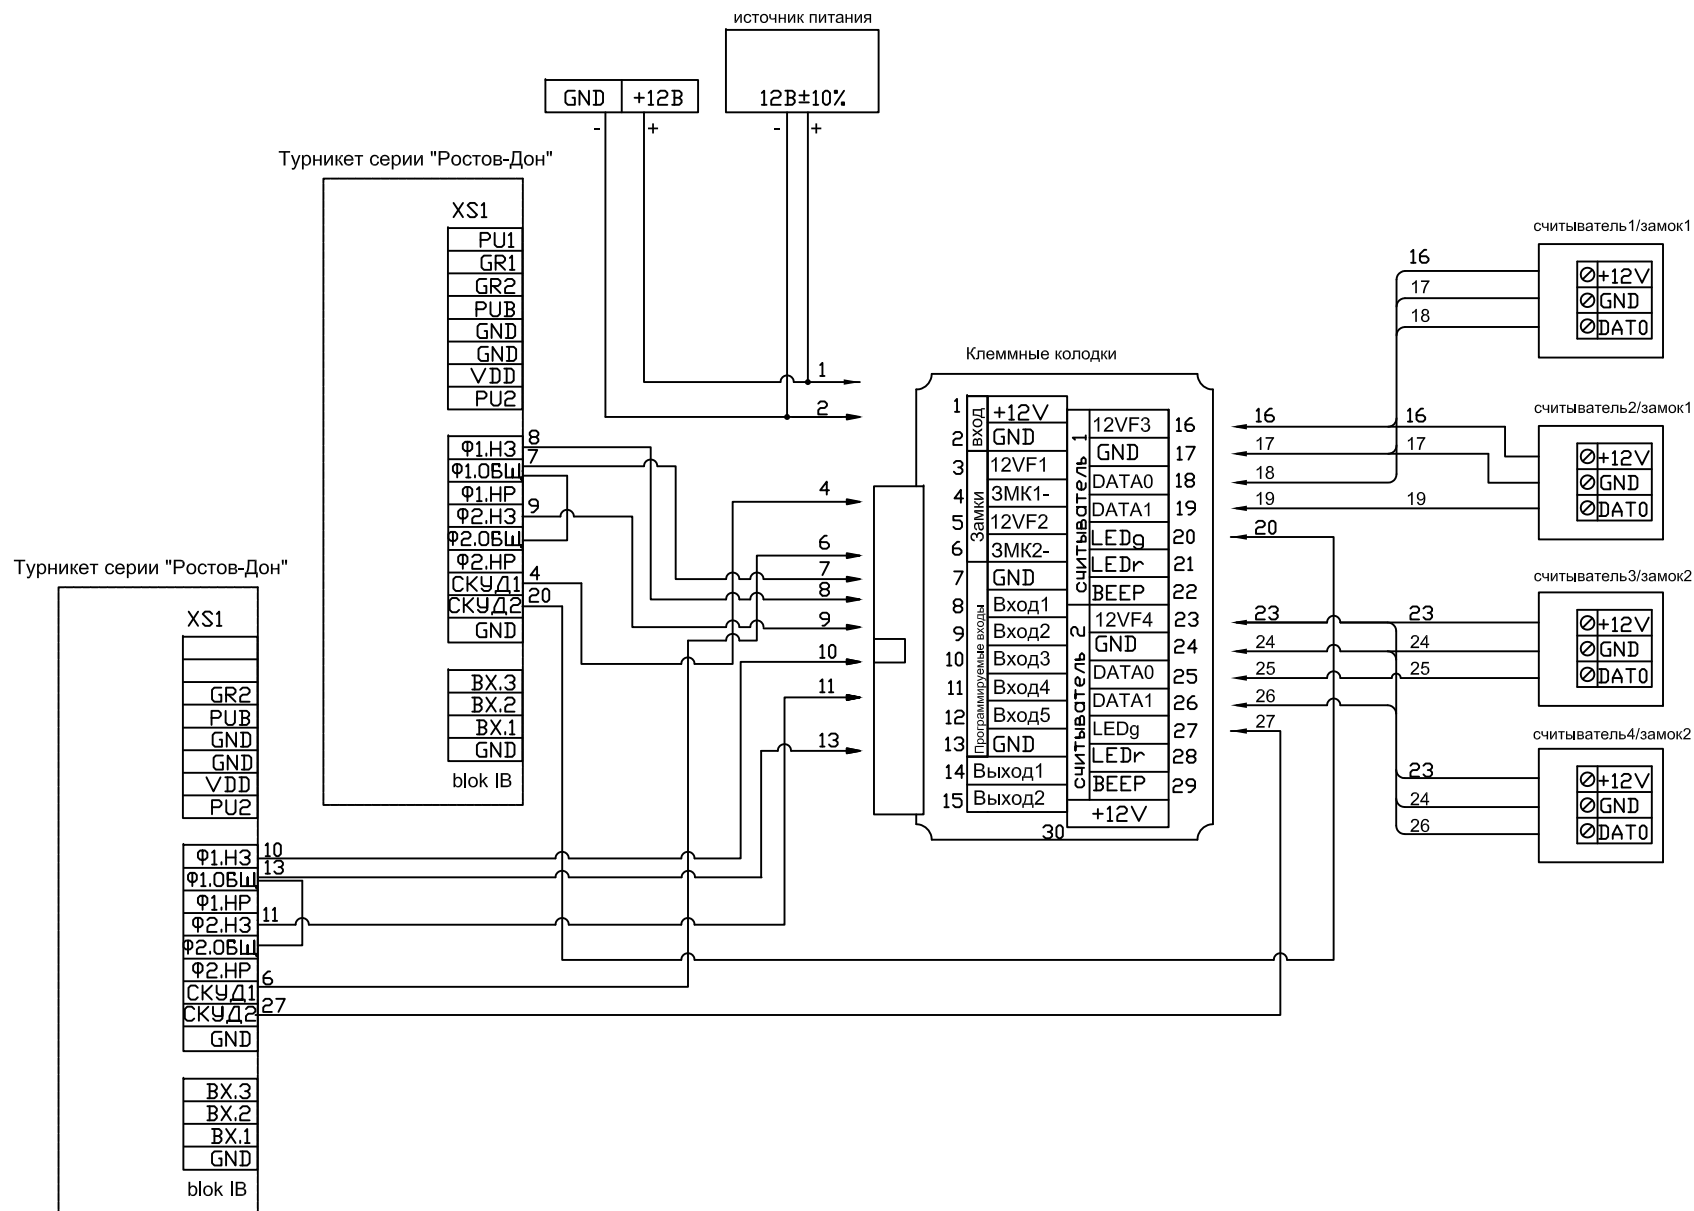

Схема электрических подключений контроллера ЭРА 2000/10000 V2 к турникетам РостЕвроСтрой С платой IB (W)

Схема электрических подключений контроллера ЭРА 2000/10000 V2 к турникетам РостЕвроСтрой С платой IB и картоприемнику (W)

Схема электрических подключений контроллера ЭРА 2000/10000 V2 к турникетам РостЕвроСтрой С платой IB (TM)

Схема электрических подключений контроллера ЭРА к турникету и картоприемнику Практика завода "Возрождение".

Схема электрических подключений контроллера ЭРА к турникетам Практика завода "Возрождение".

Подключение контроллера ЭРА-2000/10000V2 к турникетам Персо с платой CLB (W)

Подключение контроллера ЭРА-2000/10000V2 к турникетам Персо с платой CLB (TM)

Подключение контроллера к турникету. Считыватель TouchMemory

ИСТОЧНИК ПИТАНИЯ

Клеммные колодки

считыватель 1

считыватель 2

ИСТОЧНИК ПИТАНИЯ

Подключение контроллера ЭРА-2000V2 к картоприемнику Арго CR-04P