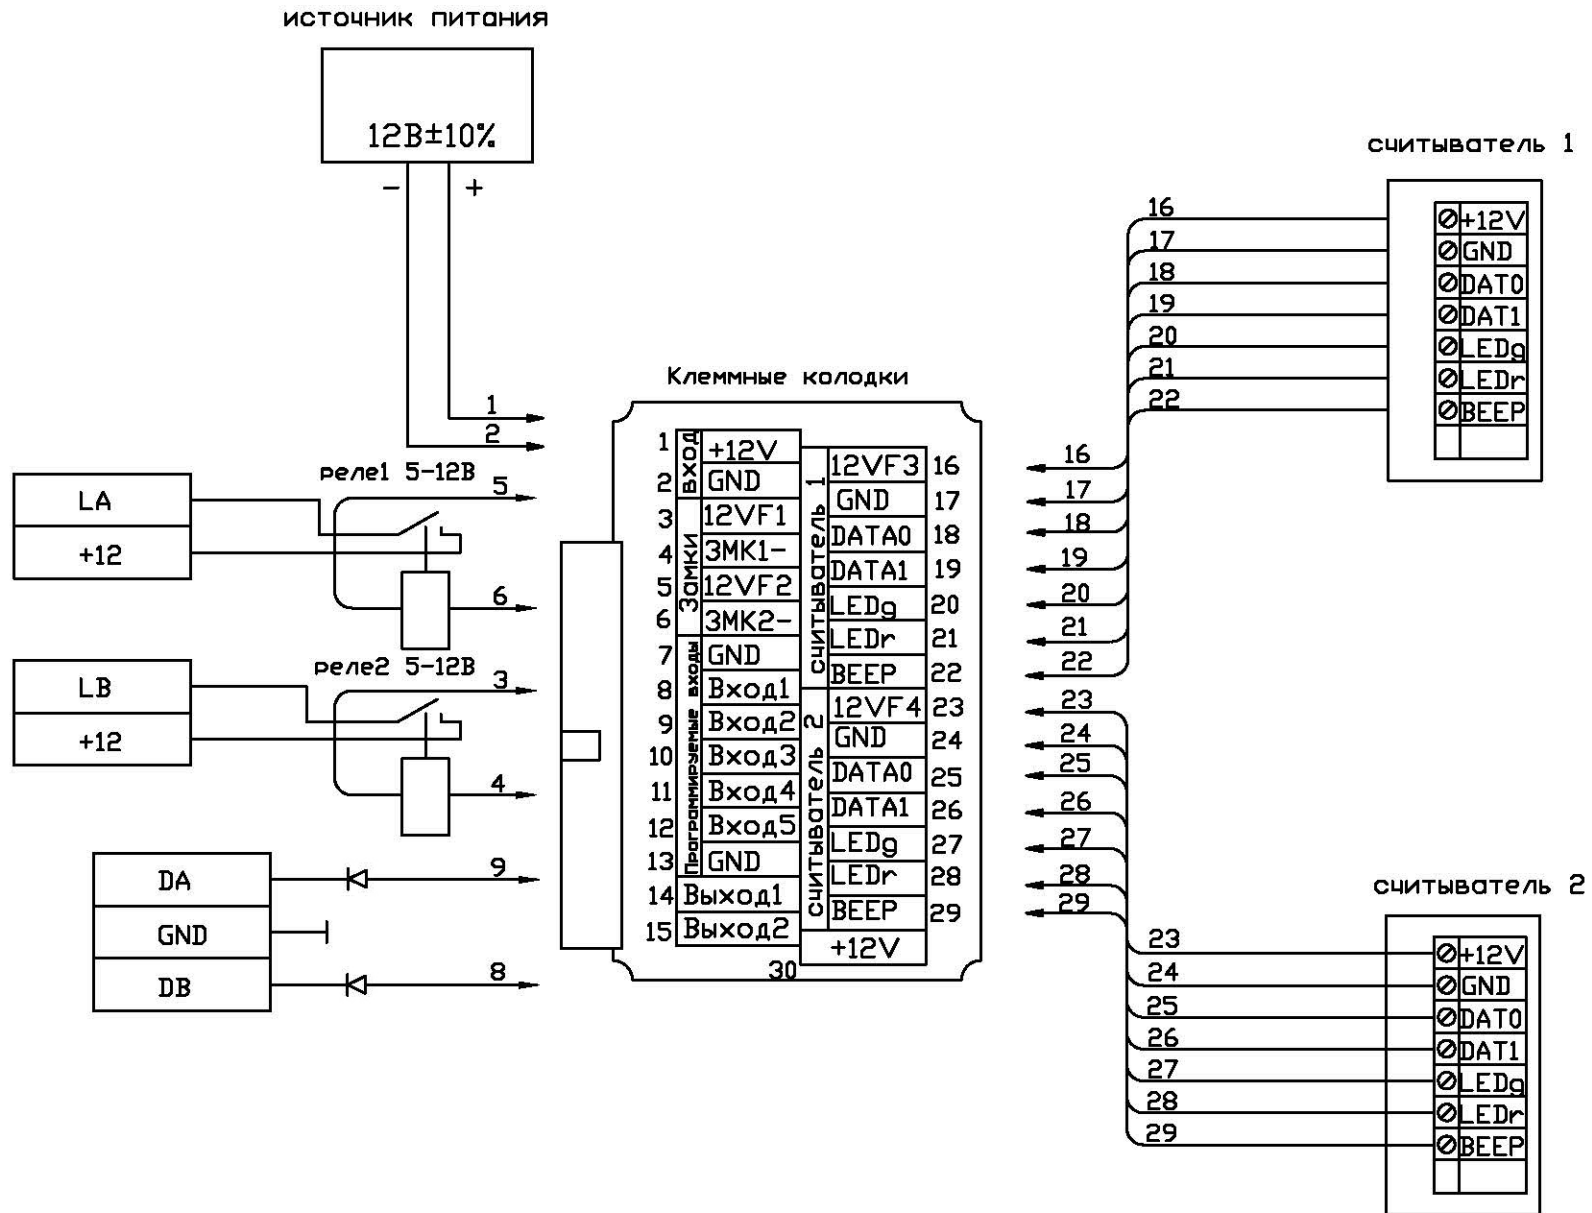

Схема электрических подключений контроллера ЭРА 2000/10000 V2 к турникетам РостЕвроСтрой С платой IB (W)

Схема электрических подключений контроллера ЭРА 2000/10000 V2 к турникетам РостЕвроСтрой С платой IB и картоприемнику (W)

Схема электрических подключений контроллера ЭРА к турникетам Практика завода "Возрождение".

Подключение контроллера ЭРА-2000/10000V2 к турникетам Персо с платой CLB (W)

Подключение контроллера ЭРА-2000/10000V2 к турникетам Персо с платой CLB (TM)

Подключение контроллера ЭРА-2000/10000V2 к турникету Персо с платой CLB и картоприемнику (W)

Подключение контроллера ЭРА-2000/10000V2 к турникетам Персо с платой CLB и картоприемнику (ТМ)

Подключение контроллера к турникету. Считыватели Wiegand26

Подключение контроллера к турникету. Считыватель TouchMemory

ИСТОЧНИК ПИТАНИЯ

Клеммные колодки

считыватель 1

считыватель 2

ИСТОЧНИК ПИТАНИЯ

Подключение контроллера ЭРА-2000V2 к картоприемнику Арго CR-04P