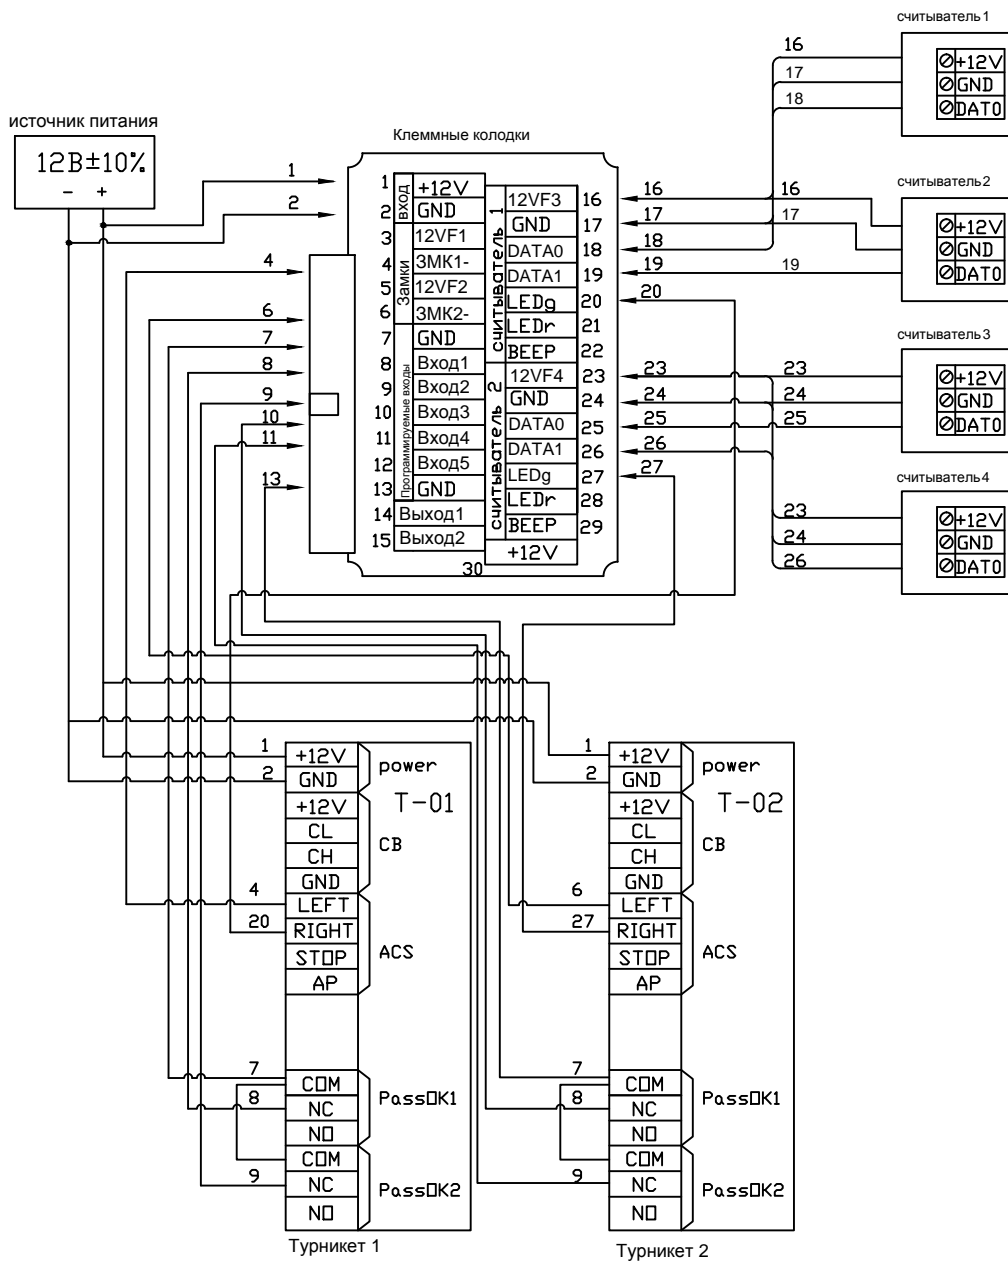

Схема электрических подключений контроллера ЭРА 2000/10000 V2 к турникетам РостЕвроСтрой С платой IB (W)

Схема электрических подключений контроллера ЭРА 2000/10000 V2 к турникетам РостЕвроСтрой С платой IB и картоприемнику (W)

Схема электрических подключений контроллера ЭРА 2000/10000 V2 к турникетам РостЕвроСтрой С платой IB (TM)

Схема электрических подключений контроллера ЭРА к турникету и картоприемнику Практика завода "Возрождение".

Схема электрических подключений контроллера ЭРА к турникетам Практика завода "Возрождение".

Подключение контроллера ЭРА-2000/10000V2 к турникетам Персо с платой CLB (W)

Подключение контроллера ЭРА-2000/10000V2 к турникетам Персо с платой CLB (TM)

Подключение контроллера к турникету. Считыватель TouchMemory

ИСТОЧНИК ПИТАНИЯ

Клеммные колодки

считыватель 1

считыватель 2

ИСТОЧНИК ПИТАНИЯ

Подключение контроллера ЭРА-2000V2 к картоприемнику Арго CR-04P