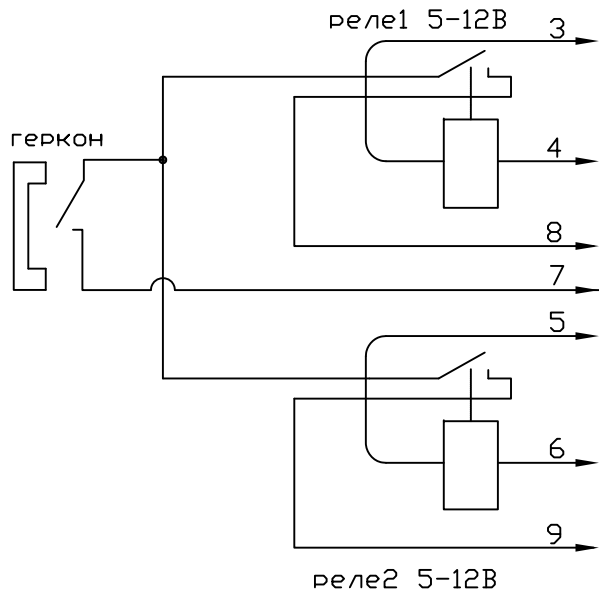

Схема электрических подключений контроллера ЭРА 2000/10000 V2 к турникетам РостЕвроСтрой С платой IB (W)

Схема электрических подключений контроллера ЭРА 2000/10000 V2 к турникетам РостЕвроСтрой С платой IB и картоприемнику (W)

Схема электрических подключений контроллера ЭРА к турникетам Практика завода "Возрождение".

Подключение контроллера ЭРА-2000/10000V2 к турникетам Персо с платой CLB (W)

Подключение контроллера ЭРА-2000/10000V2 к турникетам Персо с платой CLB (TM)

Подключение контроллера ЭРА-2000/10000V2 к турникету Персо с платой CLB и картоприемнику (W)

Подключение контроллера ЭРА-2000/10000V2 к турникетам Персо с платой CLB и картоприемнику (ТМ)

Подключение контроллера к турникету. Считыватели Wiegand26

Подключение контроллера к турникету. Считыватель TouchMemory

ИСТОЧНИК ПИТАНИЯ

Клеммные колодки

считыватель 1

считыватель 2

ИСТОЧНИК ПИТАНИЯ

Подключение контроллера ЭРА-2000V2 к картоприемнику Арго CR-04P