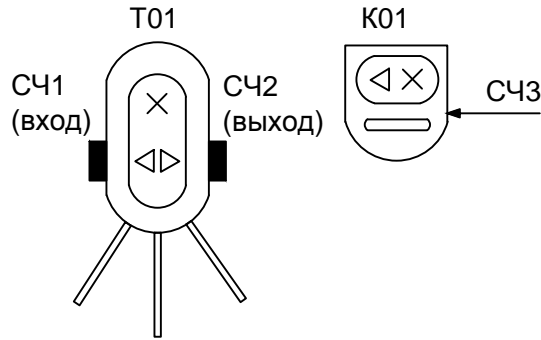

Схема электрических подключений контроллера ЭРА 2000/10000 V2 к турникетам РостЕвроСтрой С платой IB (W)

Схема электрических подключений контроллера ЭРА 2000/10000 V2 к турникетам РостЕвроСтрой С платой IB и картоприемнику (W)

Схема электрических подключений контроллера ЭРА 2000/10000 V2 к турникетам РостЕвроСтрой С платой IB (TM)

Схема электрических подключений контроллера ЭРА к турникету и картоприемнику Практика завода "Возрождение".

Схема электрических подключений контроллера ЭРА к турникетам Практика завода "Возрождение".

Подключение контроллера ЭРА-2000/10000V2 к турникетам Персо с платой CLB (W)

Подключение контроллера ЭРА-2000/10000V2 к турникетам Персо с платой CLB (TM)

Подключение контроллера к турникету. Считыватель TouchMemory

ИСТОЧНИК ПИТАНИЯ

Клеммные колодки

считыватель 1

считыватель 2

ИСТОЧНИК ПИТАНИЯ

Подключение контроллера ЭРА-2000V2 к картоприемнику Арго CR-04P