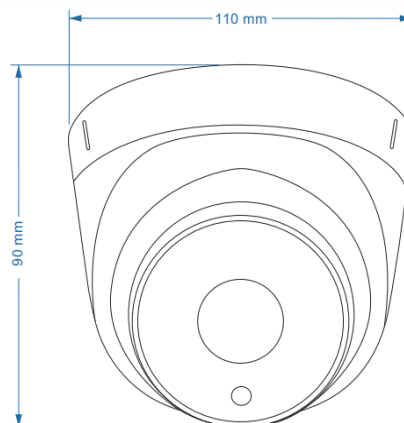

Параметры видео	
Сенсор	1/2.9" CMOS, 0.1 Люкс (день) / 0.01 Люкс (ночь) / 0 Люкс (с ИК подсветкой), механический ИК-фильтр, ИК подсветка до 30 м
Затвор	От 1/3 с до 1/10000 с
Объектив	f=2.8 мм, угол обзора по горизонтали 91°, M12, F=2.0
Разрешение	1920x1080, 30 к/с
Скорость передачи данных	От 64 до 6144 кбит/с
Управление потоком	Переменный битрейт (VBR) или постоянный битрейт (CBR)
Кодирование	H.264+/H.265+
Видеопотоки	1. 1920x1080x30, 1280x960, 1280x720 (от 1 до 30 к/с) 2. 704x576x30, 352x288x30 (от 1 до 30 к/с)
Настройки	Раздельные настройки изображения для дня и ночи: Яркость, Насыщенность, Цветность, Контрастность, Четкость, Затвор (авто и ручной), BLC, Подавление мерцаний, DWDR, Баланс белого (авто и ручной), Антитуман, ROI, DNR
Тревожные события	Детектор движения (детектор людей), детектор саботажа
Видеоаналитика	Пересечение линии, вторжение, вход в область, выход из области, детектор скорости
Наложение водяного знака	До 128x128 24 бит bmp
Сеть и интерфейсы	
Сетевой интерфейс	10Base-T/100Base-TX Ethernet nopt
Сетевые протоколы	IPv4/IPv6, ARP, TCP, UDP, ICMP, DHCP, NTP, DNS, DDNS, SMTP, HTTP, HTTPS, UPnP, NTP, RTSP, SNMP
Тревоги	E-mail по событиям
Соединение	DHCP, Статический адрес, облачный сервис http://vms2.tantos.pro
Безопасность	Многоуровневый доступ пользователей с защитой паролем и настройкой прав доступа, черный и белый списки
Совместимость	ONVIF Profile S, G, T
Эксплуатация	
Питание	PoE (802.3af), 9...12 В ±5%
Потребляемая мощность	Не более 6 Вт
Габариты	110x90 мм
Рабочий диапазон температур	от -0 до +50°C
Относительная влажность	от 10 до 90% (без конденсата)
Системные требования	Microsoft Windows 10/Windows 11 64 бит Microsoft Internet Explorer 10.x или старше, Chrome, Firefox, Edge
Веб интерфейс	Русский и английский
Комплект поставки	- IP-камера - Инструкция - Упаковочная тара
Примечание	Комплект поставки и любые технические характеристики могут быть изменены производителем в любое время без предварительного уведомления.