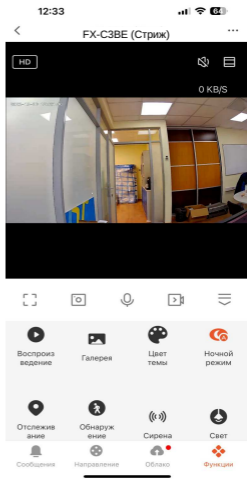

Шаг 9 Поздравляем, вы подключились к видеокамере!