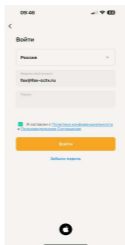

2.4GHz

5GHz

Процесс регистрации

- Шаг 1 Откройте приложение FOX Smart, нажмите «Зарегистрироваться», чтобы зарегистрироваться. Если у вас уже есть учетная запись, нажмите «Войти», чтобы войти.

- Шаг 2 Выберите страну, введите адрес электронной почты, проверьте соглашение о конфиденциальности и нажмите «Получить проверочный код»
Проверьте почту и скопируйте код подтверждения из письма. Затем введите код подтверждения и завершите регистрацию.