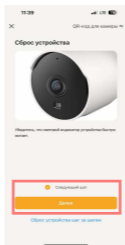

Шаг 5 Подключите питание к камере и дождитесь загрузки (~1мин.)
затем нажмите «Далее»
Рекомендуем сбросить настройки камеры на заводские установки
удерживая кнопку сброса 7-10 секунд.