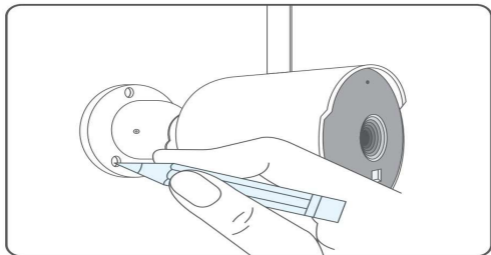

FX-C3BE (Стриж)

Уличная WIFI камера

Инструкция

WiFi-камера

Адаптер питания

Краткая инструкция

Крепления

- 1 Wi-Fi антенна используются для беспроводного подключения к сети WIFI.
- 2 Микрофон для формирования аудиопотока через FOX Smart.
- 3 Подсветка ИК для четкого изображения в темноте.
- 4 Кнопка сброса (Reset), длительное нажатие кнопки (7-10 с) сбрасывает настройки видеонаблюдения на заводские.
- 5 Слот для установки карт microSD Class 10 емкостью до 256 Гб.
- 6 Динамик для передачи звука со смартфона через FOX Smart.

Данная камера имеет возможность установки на стену. Ниже приведен пример установки.

Скачать приложение

Для подключения FX-СЗВЕ (Стриж) к беспроводной сети WIFI необходимо скачать и установить мобильное приложение FOX Smart на устройствах на базе Android или iOS. Приложение можно бесплатно скачать из Play Market и App Store.