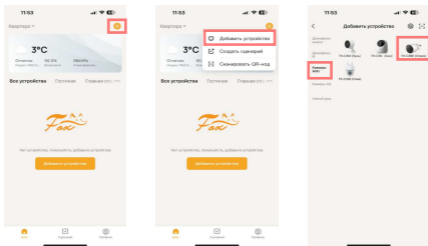

Шаг 4 Нажмите «+»>«Добавить устройство»>«Камеры WiFi»>«FX-СЗВЕ (Стриж)».