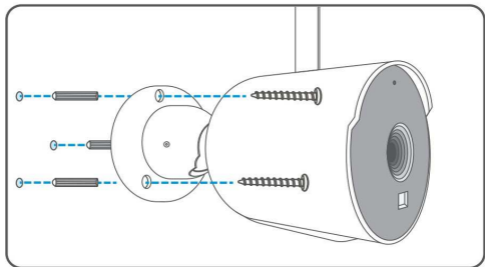

Данная камера имеет возможность установки на стену. Ниже приведен пример установки.