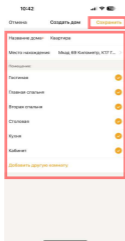

Шаг 3 Для удобства пользования рекомендуем создать «Дом» для каждого объекта, где можно указать отдельные помещения. Нажмите «Профиль» > «Управление домом» > «Создать дом», укажите название дома (например квартира, дача, работа), укажите название места нахождения (например район, улица, дом), укажите количество помещений (например кухня, ванная, спальня) и нажмите «Сохранить».